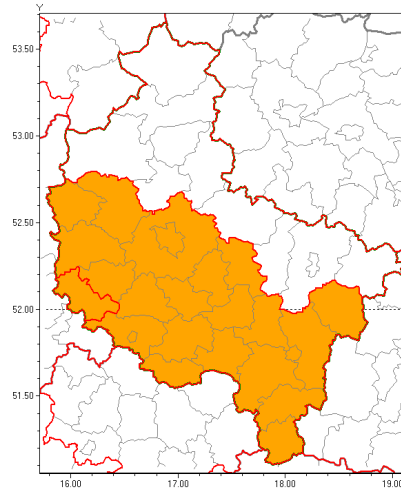

**Zasięg ostrzeżenia w województwie**

Burze z gradem

**Ostrzeżenie meteorologiczne Nr 32**

<b>Nazwa biura</b>	IMGW-PIB Biuro Prognoz Meteorologicznych w Poznaniu
<b>Zjawisko/stopień zagrożenia</b>	Burze z gradem/ 2
<b>Obszar</b>	województwo wielkopolskie <b>powiat wolsztyński</b>
<b>Ważność</b>	od godz. 18:00 dnia 15.06.2019 do godz. 04:00 dnia 16.06.2019
<b>Przebieg</b>	Prognozuje się wystąpienie burz z opadami deszczu miejscami od 30 mm do 50 mm oraz porywami wiatru do 115 km/h. Miejscami grad.
<b>Prawdopodobieństwo wystąpienia zjawiska(%)</b>	80%
<b>Uwagi</b>	Brak.
<b>Dyrektor synoptyk IMGW-PIB</b>	Magdalena Muszyńska-Karbowska
<b>Godzina i data wydania</b>	godz. 12:33 dnia 15.06.2019
<b>SMS</b>	IMGW-PIB OSTRZEŻENIE: BURZE Z GRADEM/2 wielkopolskie/wolsztyński od 18:00/15.06 do 04:00/16.06.2019 deszcz 50 mm, porywy 115 km/h.